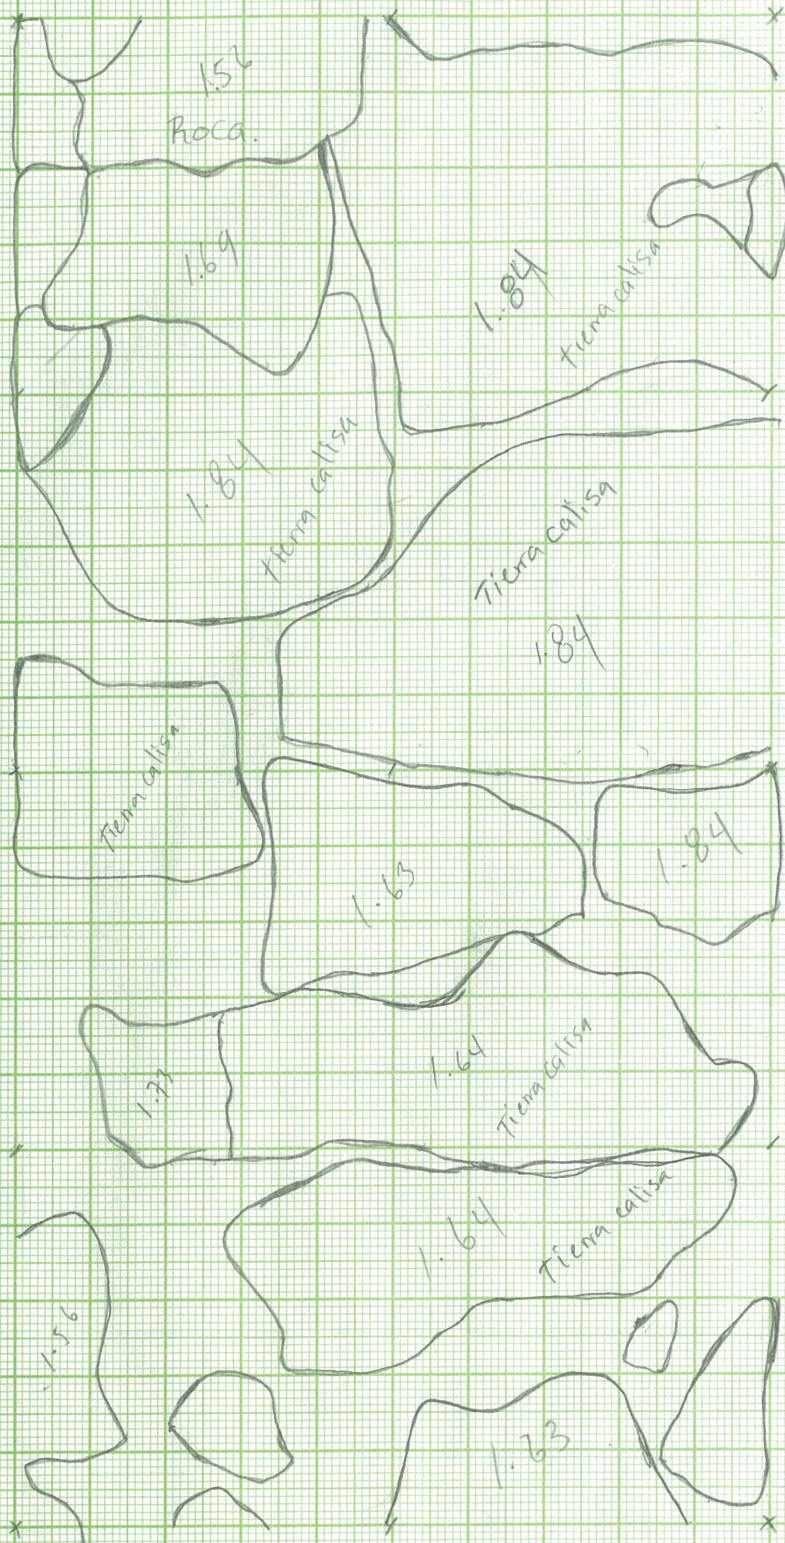

241

240

C BLOCK

234

Tierra

3741-3763.5

3741-3764.5

215

46-1512

1MM x 1 MM • ACC. AT 5M & 10MM
OGLIVIE PRESS, LANCASTER, N.Y. MADE IN U.S.A.

NIXTON
Plat. 90
POZO: 3741-3764.5
NIVEL: 9
DB: WCH-TP.
R.F. - 08 - 13
ESCALA: 1=10

NIXTUN
 Plat. 99
 POZO 3241 - 3264.5
 NIVEL. 6
 DB/WCH/TP
 M-03-13 Escala. 1:10
 0 30 CM

NIXTUN
 Plat: 99
 POZO: 3741-3764.5
 NIVEL: 7
 DB/WCH/TP
 19-08-13

ESCALA 1:10

3741-3763.5

3741-3764.5

Datum

HILO

0.55 debajo del datum

Nivel 3

nivel 12

nivel 20

nivel 22

PERFIL NORTE

PERFIL SUR

Nivel 0: DATUM

Tiene 0.58 cm debajo del datum

5094E-16E