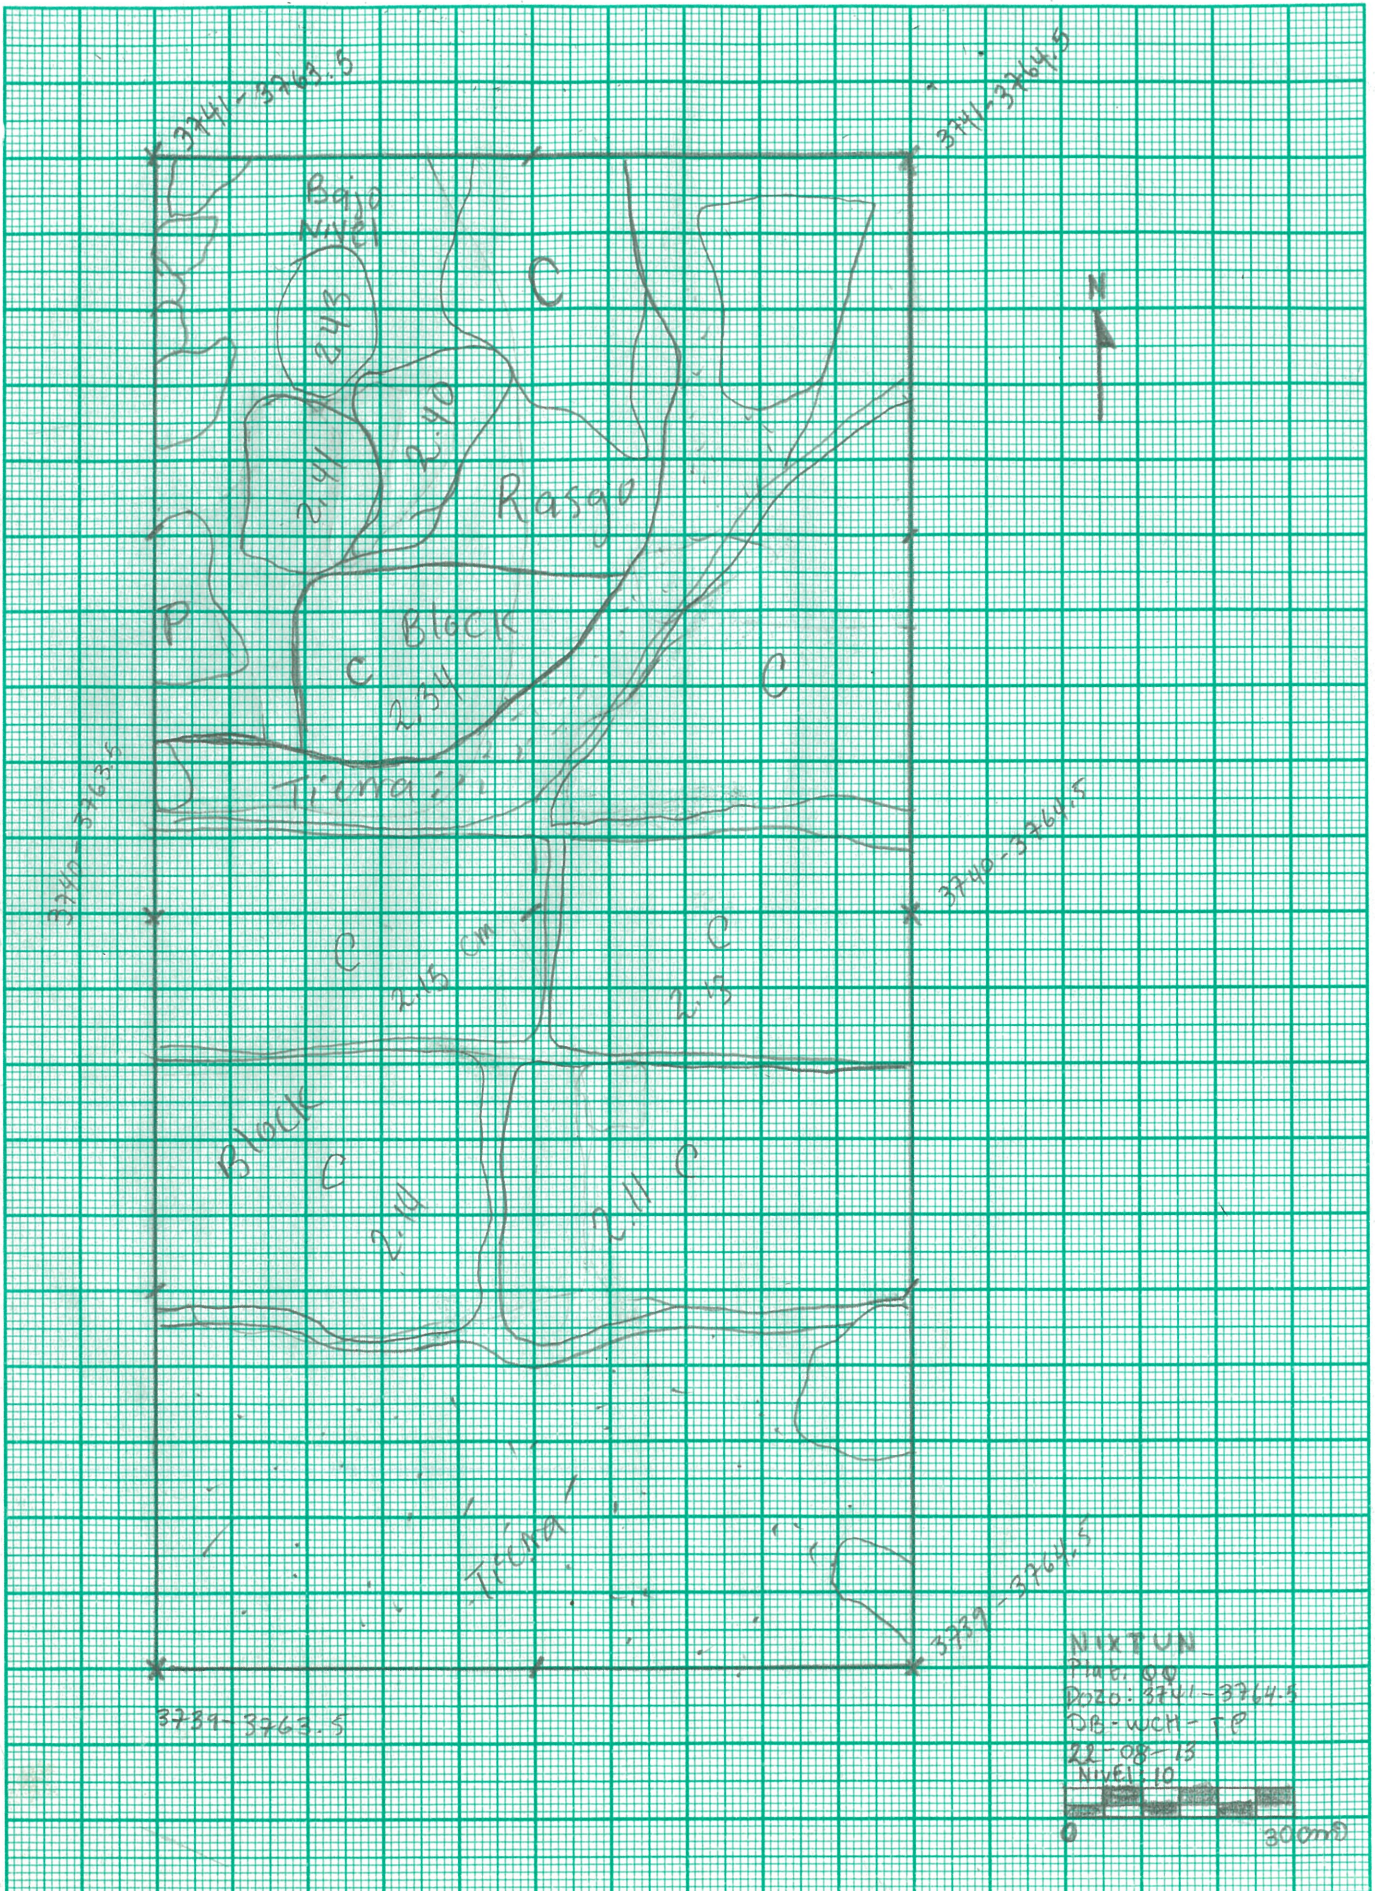

3741-3763.5

3741-3764.5

Bajo
Kupio

243

C

Rasgo

241

240

C BLOCK

234

Tierra

3741-3763.5

3741-3764.5

215

215

Block

214

211

Tierra

3789-3764.5

3789-3763.5

NIXTUN
Part. 09
Dato: 3741-3764.5
DB-WCH-TP
22-08-13
Nivel: 10