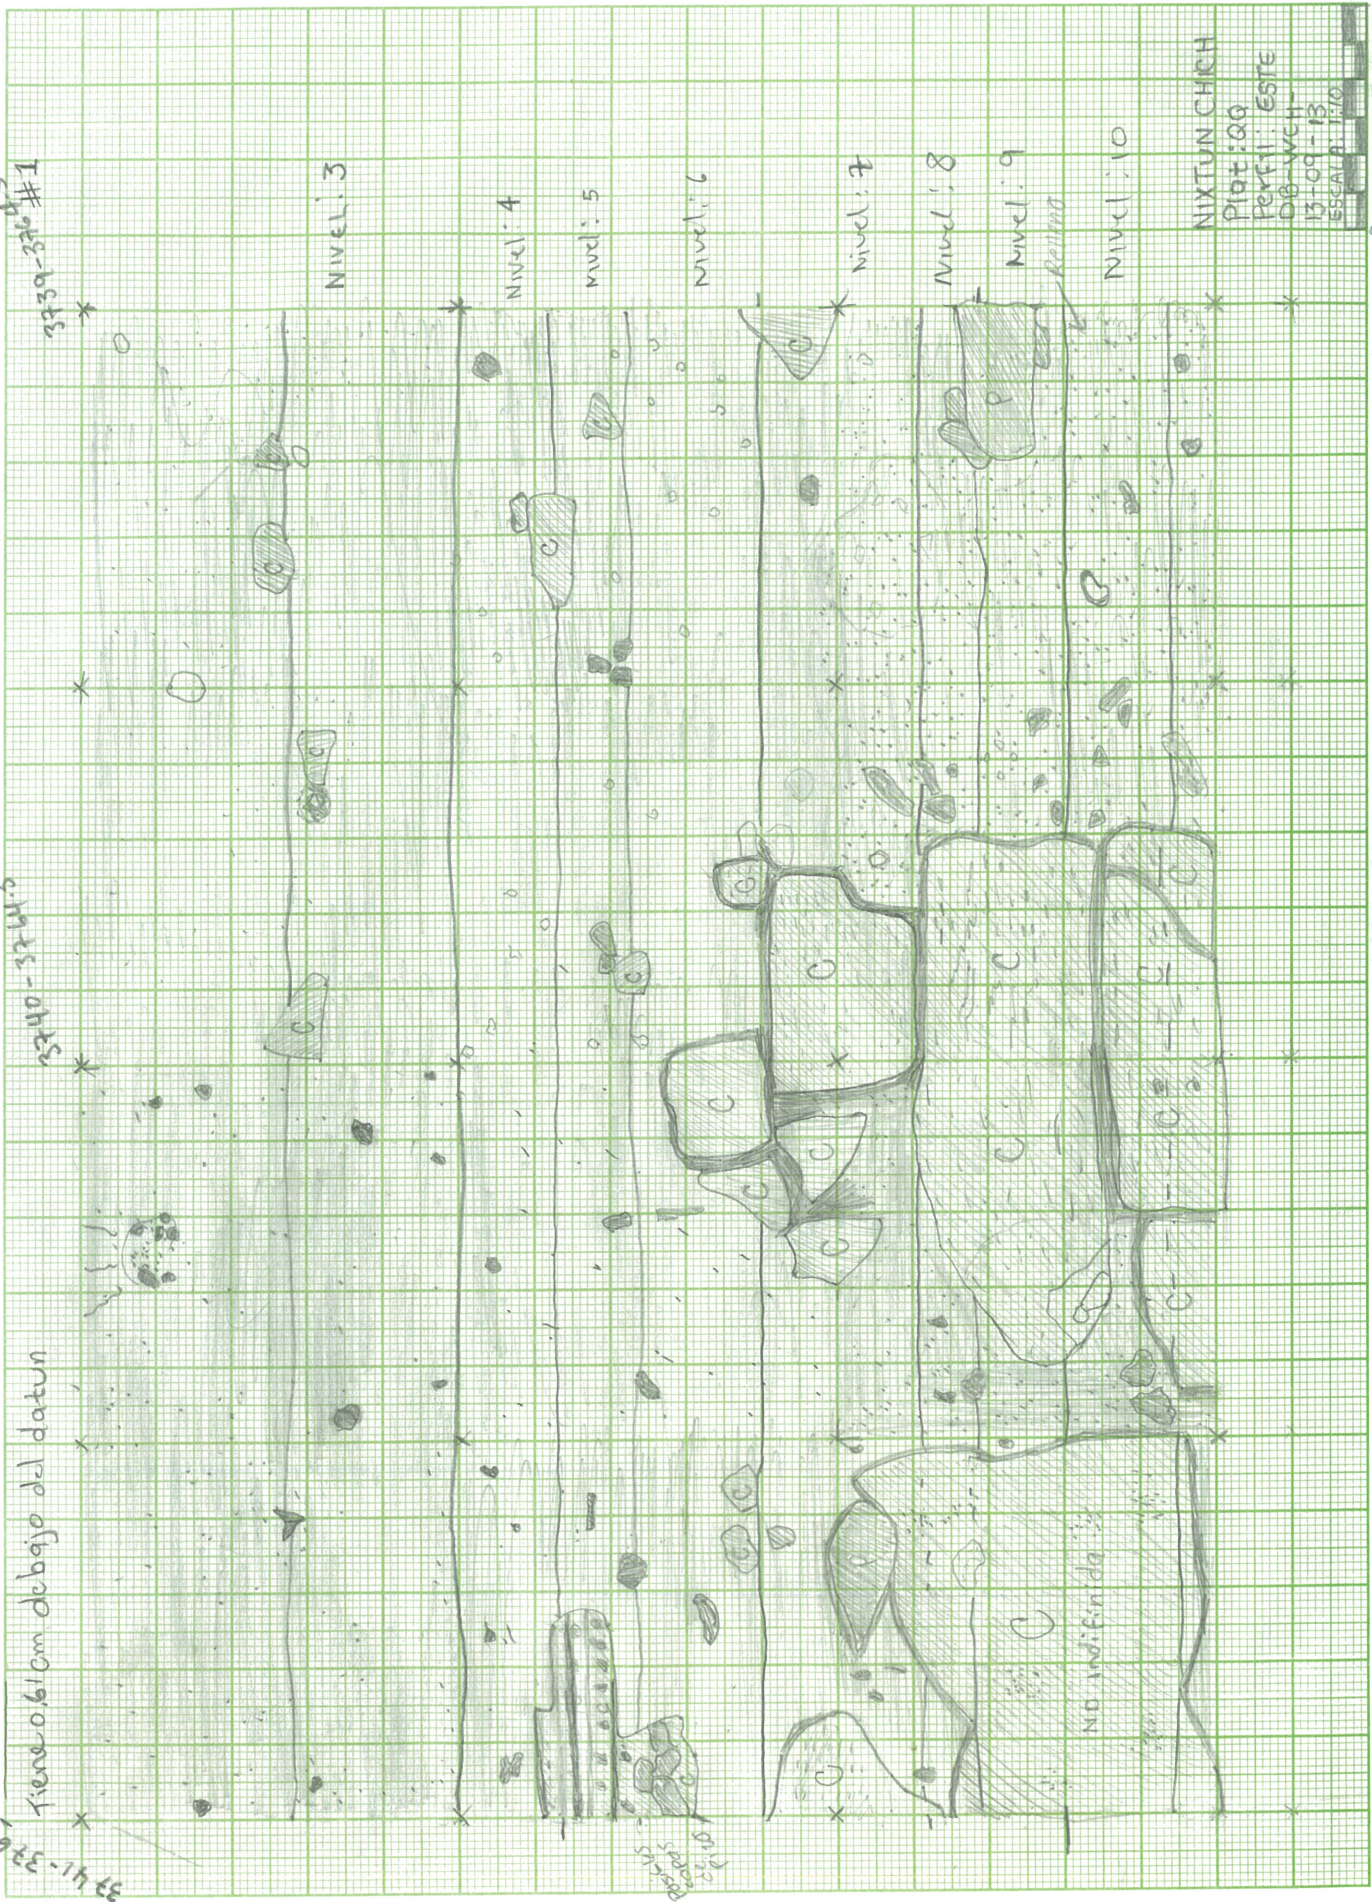

3741-3741.5

Datum
tiene 0.61 cm debajo del datum

3240-3241.5

3739-3740.5

7920531

Seguimiento del perfil: Oeste

NIXTUN CHICH'
 Plat: Qa
 Perfil: Oeste
 Escala: 1:10
 DB-WCH-TP

Seguimiento del perfil: Este

NIXTUN CHICH'
 Plat: Qa
 Perfil: Este
 Escala: 1:10
 DB-WCH-TP

NIXTUN
 Plat: 00
 Pozo: 3741-3764.5
 Nivel: 20
 Lot: R-2275
 DB-WCH-TP
 ESCALA: 1:10
 0 30cm
 Fecha: 6-09-13

MUTUN

MUTUN
 Plat: 00 Plan: 0
 POZO: 3741-3764.5
 NVEL: 19
 LOCE: N-2274
 OB: WCH-TP
 04-09-13
 ESCALA: 1:10

NVEL: 19
 Lote: N-2272
 Tierra

0 ← → 30 cm

3740-3764.5

3740-3764.5

Nivel. 18
Lote: 2233

Nivel: 17
Lote: 2232

Tienda

3739-3766.5

241

240

C BLOCK

234

Tierra

3741-3763.5

3741-3764.5

215