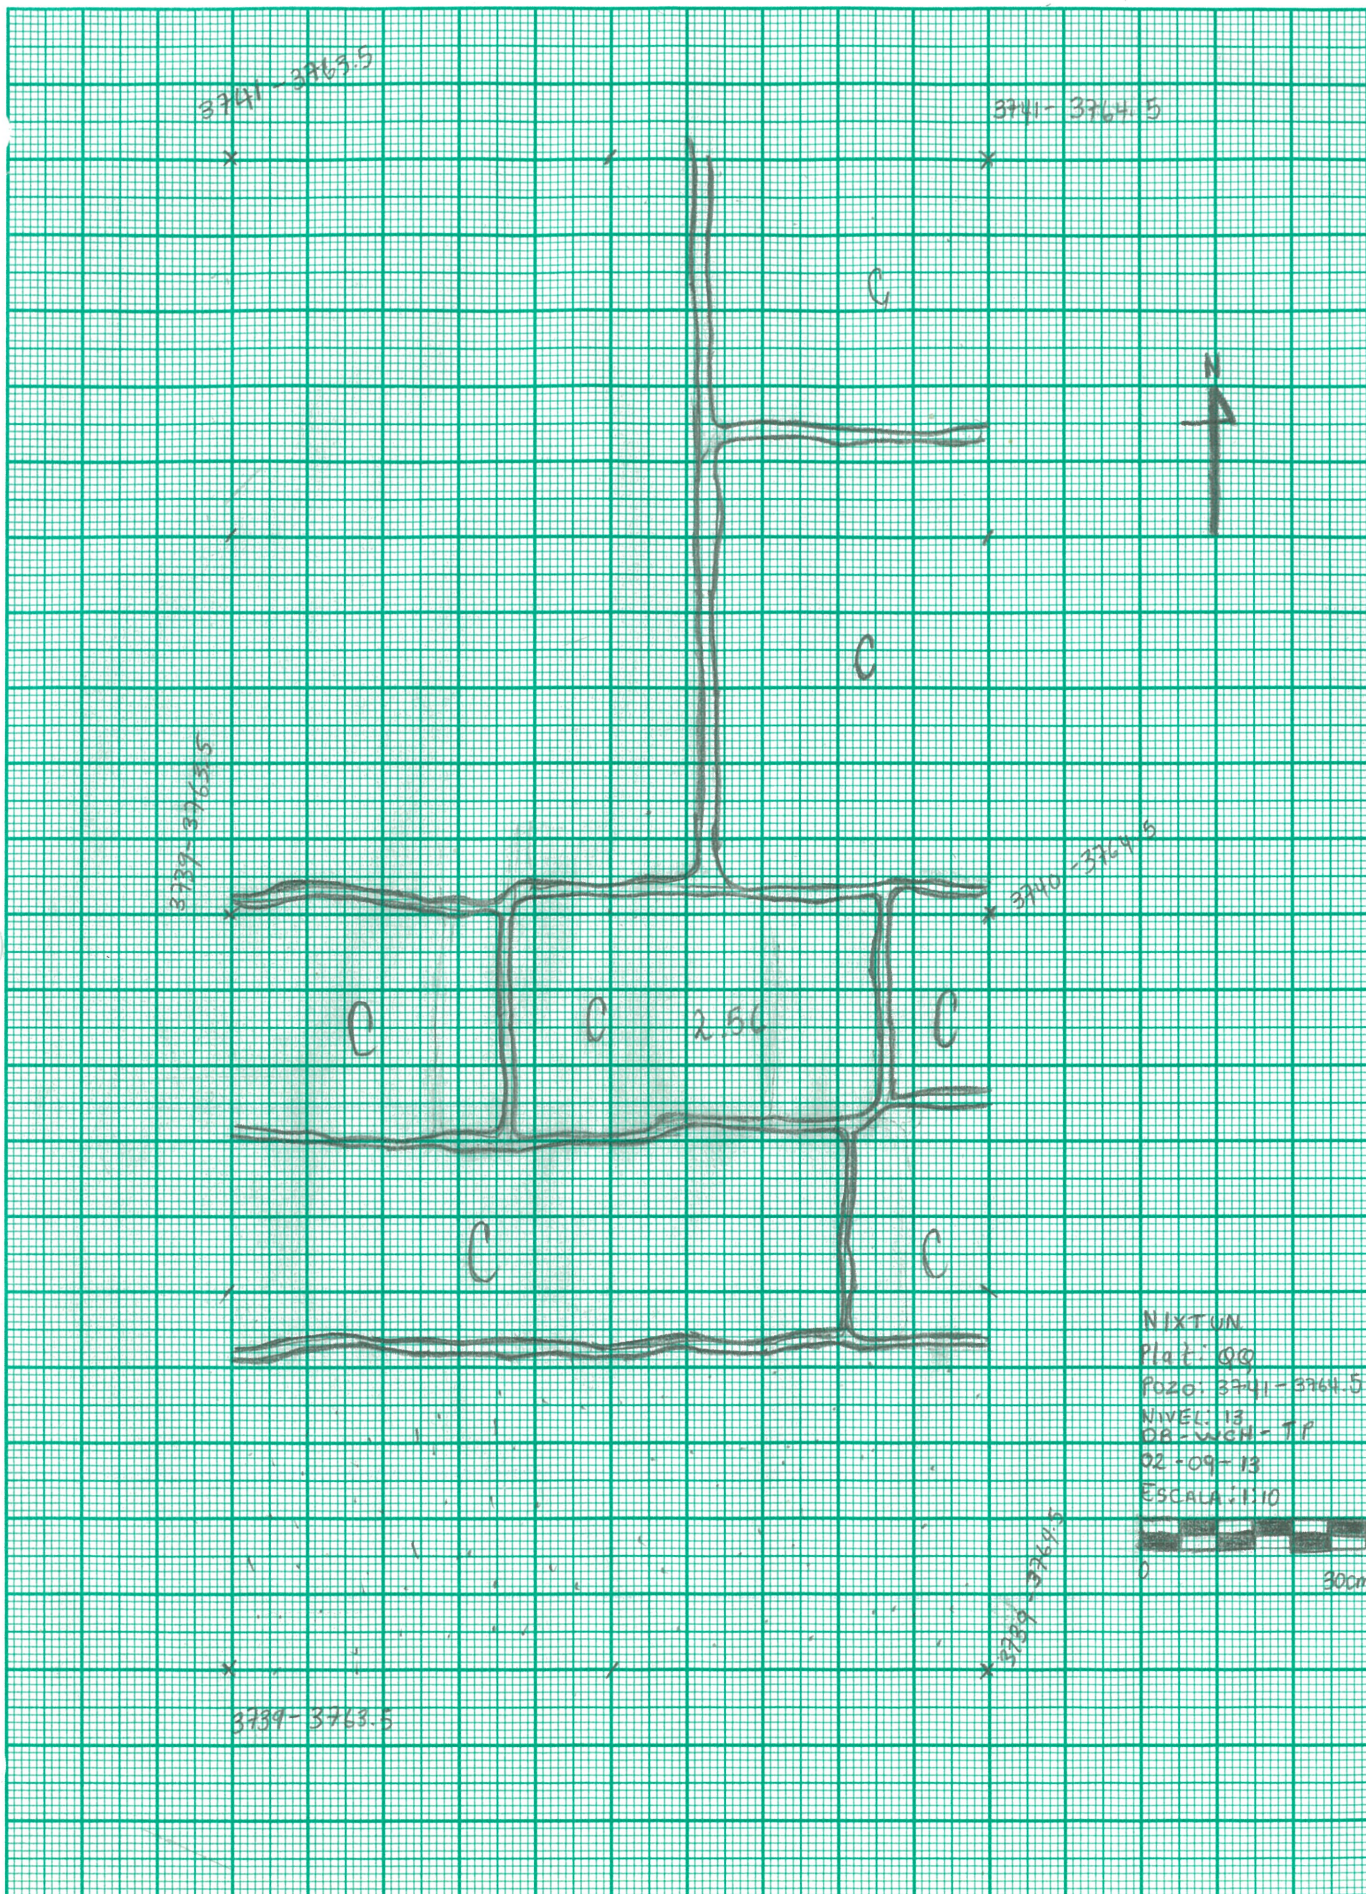

3741-3741.5

Datum
tiene 0.61 cm debajo del datum

3240-3241.5

3739-3740.5

7920531

Seguimiento del perfil: Oeste

NIXTUN CHICH'
 Plat: Qa
 Perfil: Oeste
 Escala: 1:10
 DB-WCH-TP

Seguimiento del perfil: Este

241

240

C BLOCK

234

Tierra

3741-3763.5

3741-3764.5

215

215

Block

214

211

Tierra

3789-3764.5

3789-3763.5

NIXTUN
Part. 09
Dato: 3741-3764.5
DB-WCH-TP
22-08-13
Nivel: 10