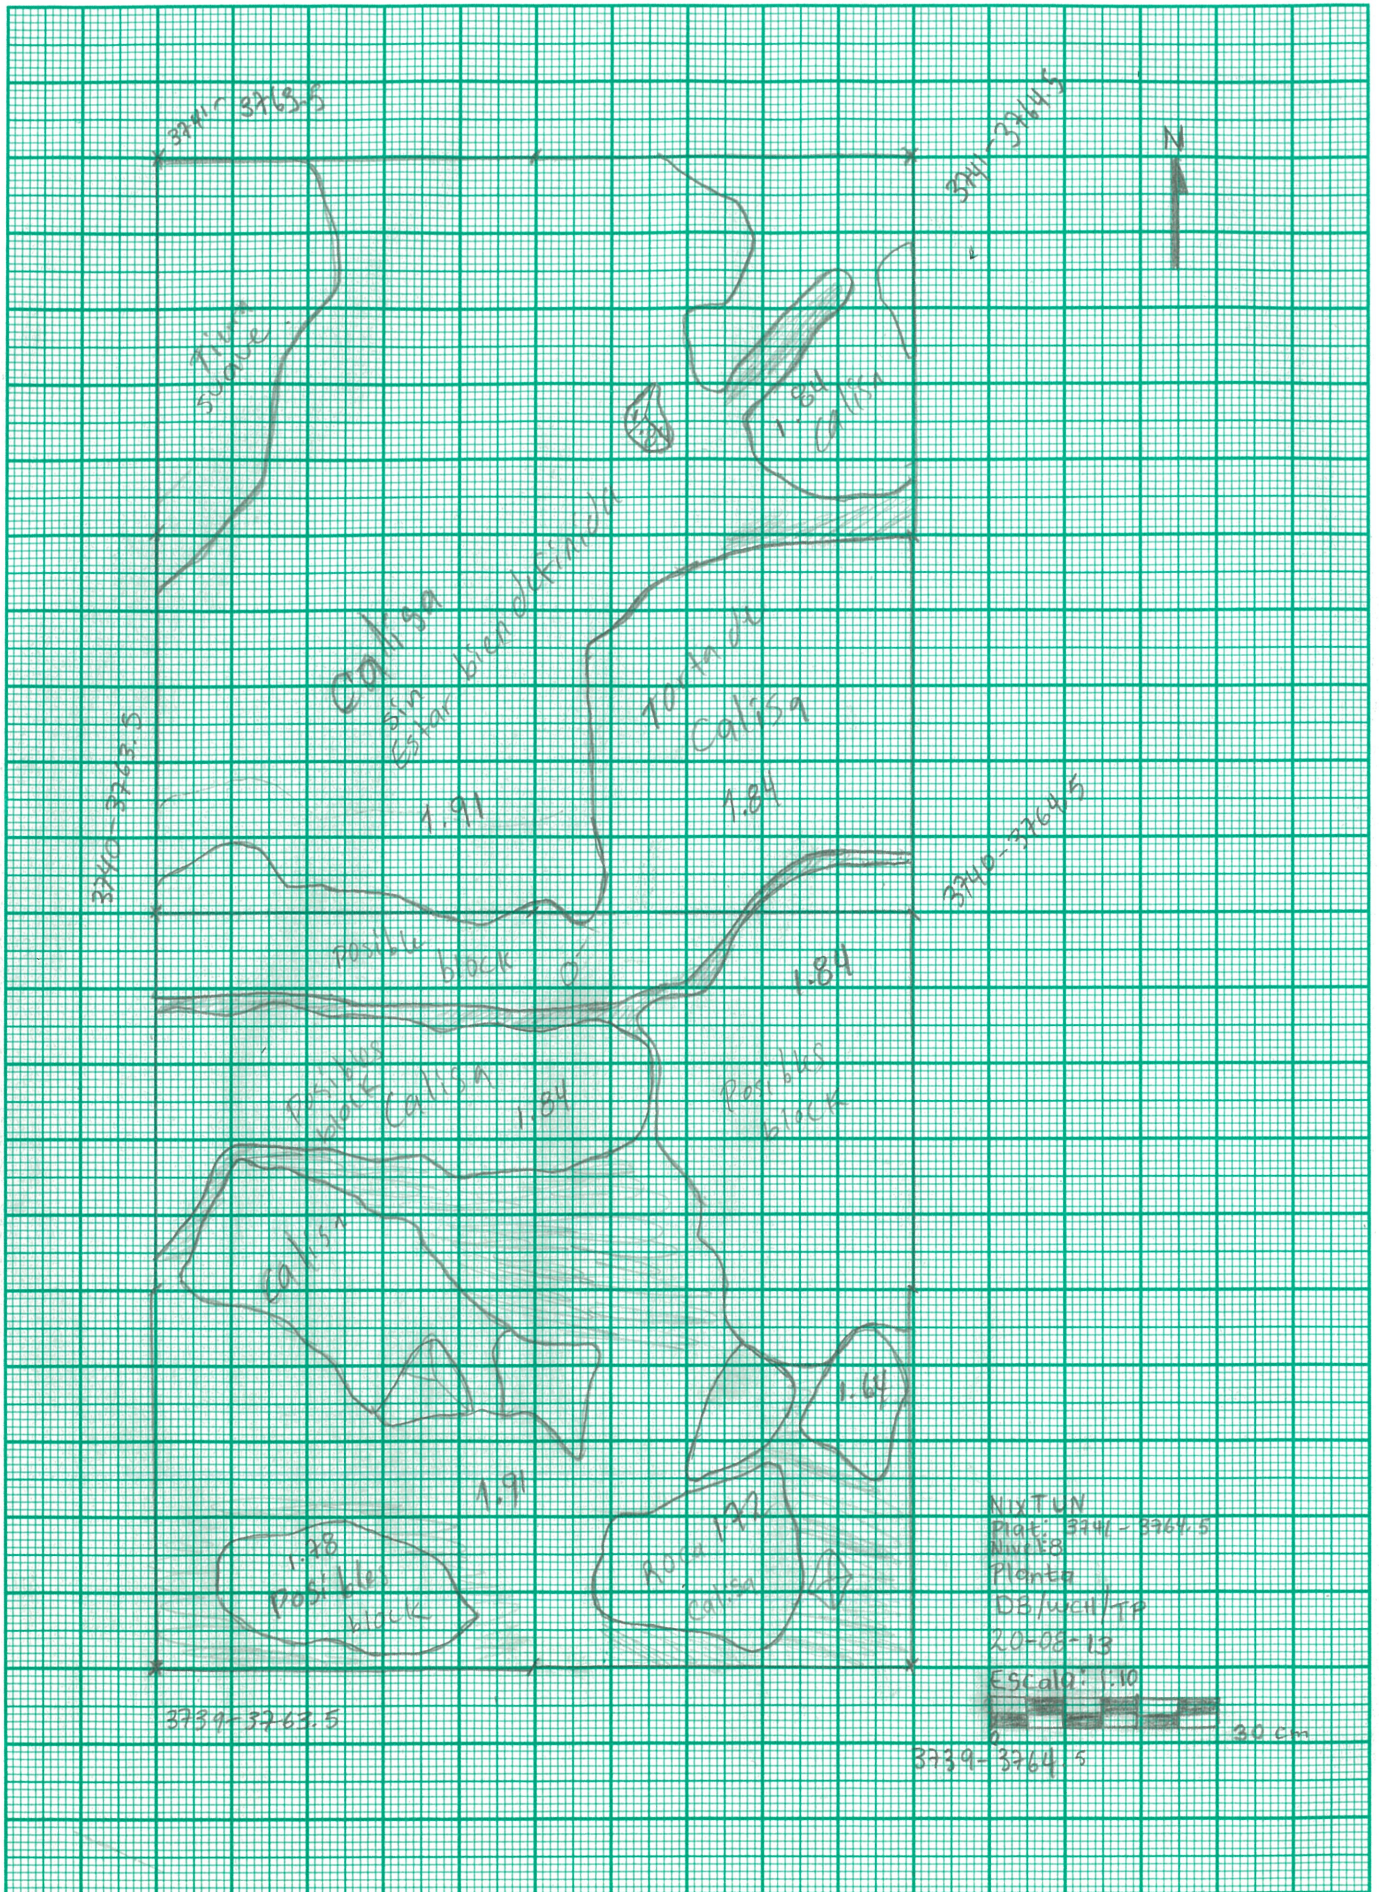

3741-3741.5

Datum
tiene 0.61 cm debajo del datum

3240-3241.5

3739-3740.5

7920531

Seguimiento del perfil: Oeste

NIXTUN CHICH'
 Plat: Qa
 Perfil: Oeste
 Escala: 1:10
 DB-WCH-TP

Seguimiento del perfil: Este

NIXTUN CHICH'
 Plat: Qa
 Perfil: Este
 Escala: 1:10
 DB-WCH-TP

NIXTUN
 Plat: 00
 Pozo: 3741-3764.5
 Nivel: 20
 Lot: R-2275
 DB-WCH-TP
 ESCALA: 1:10
 0 30cm
 Fecha: 6-09-13

MUTUN

MUTUN
 Plat: 00 Plan: 0
 POZO: 3741-3764.5
 NVEL: 19
 LOCE: N-2274
 OB: WCH-TP
 04-09-13
 ESCALA: 1:10

NVEL: 19
 Lote: N-2272
 Tierra

0 ← → 30 cm

3740-3764.5

3740-3764.5

Nivel. 18
Lote: 2233

Nivel: 17
Lote: 2232

Tienda

3739-3766.5

241

240

C BLOCK

234

Tierra

3741-3763.5

3741-3764.5

215