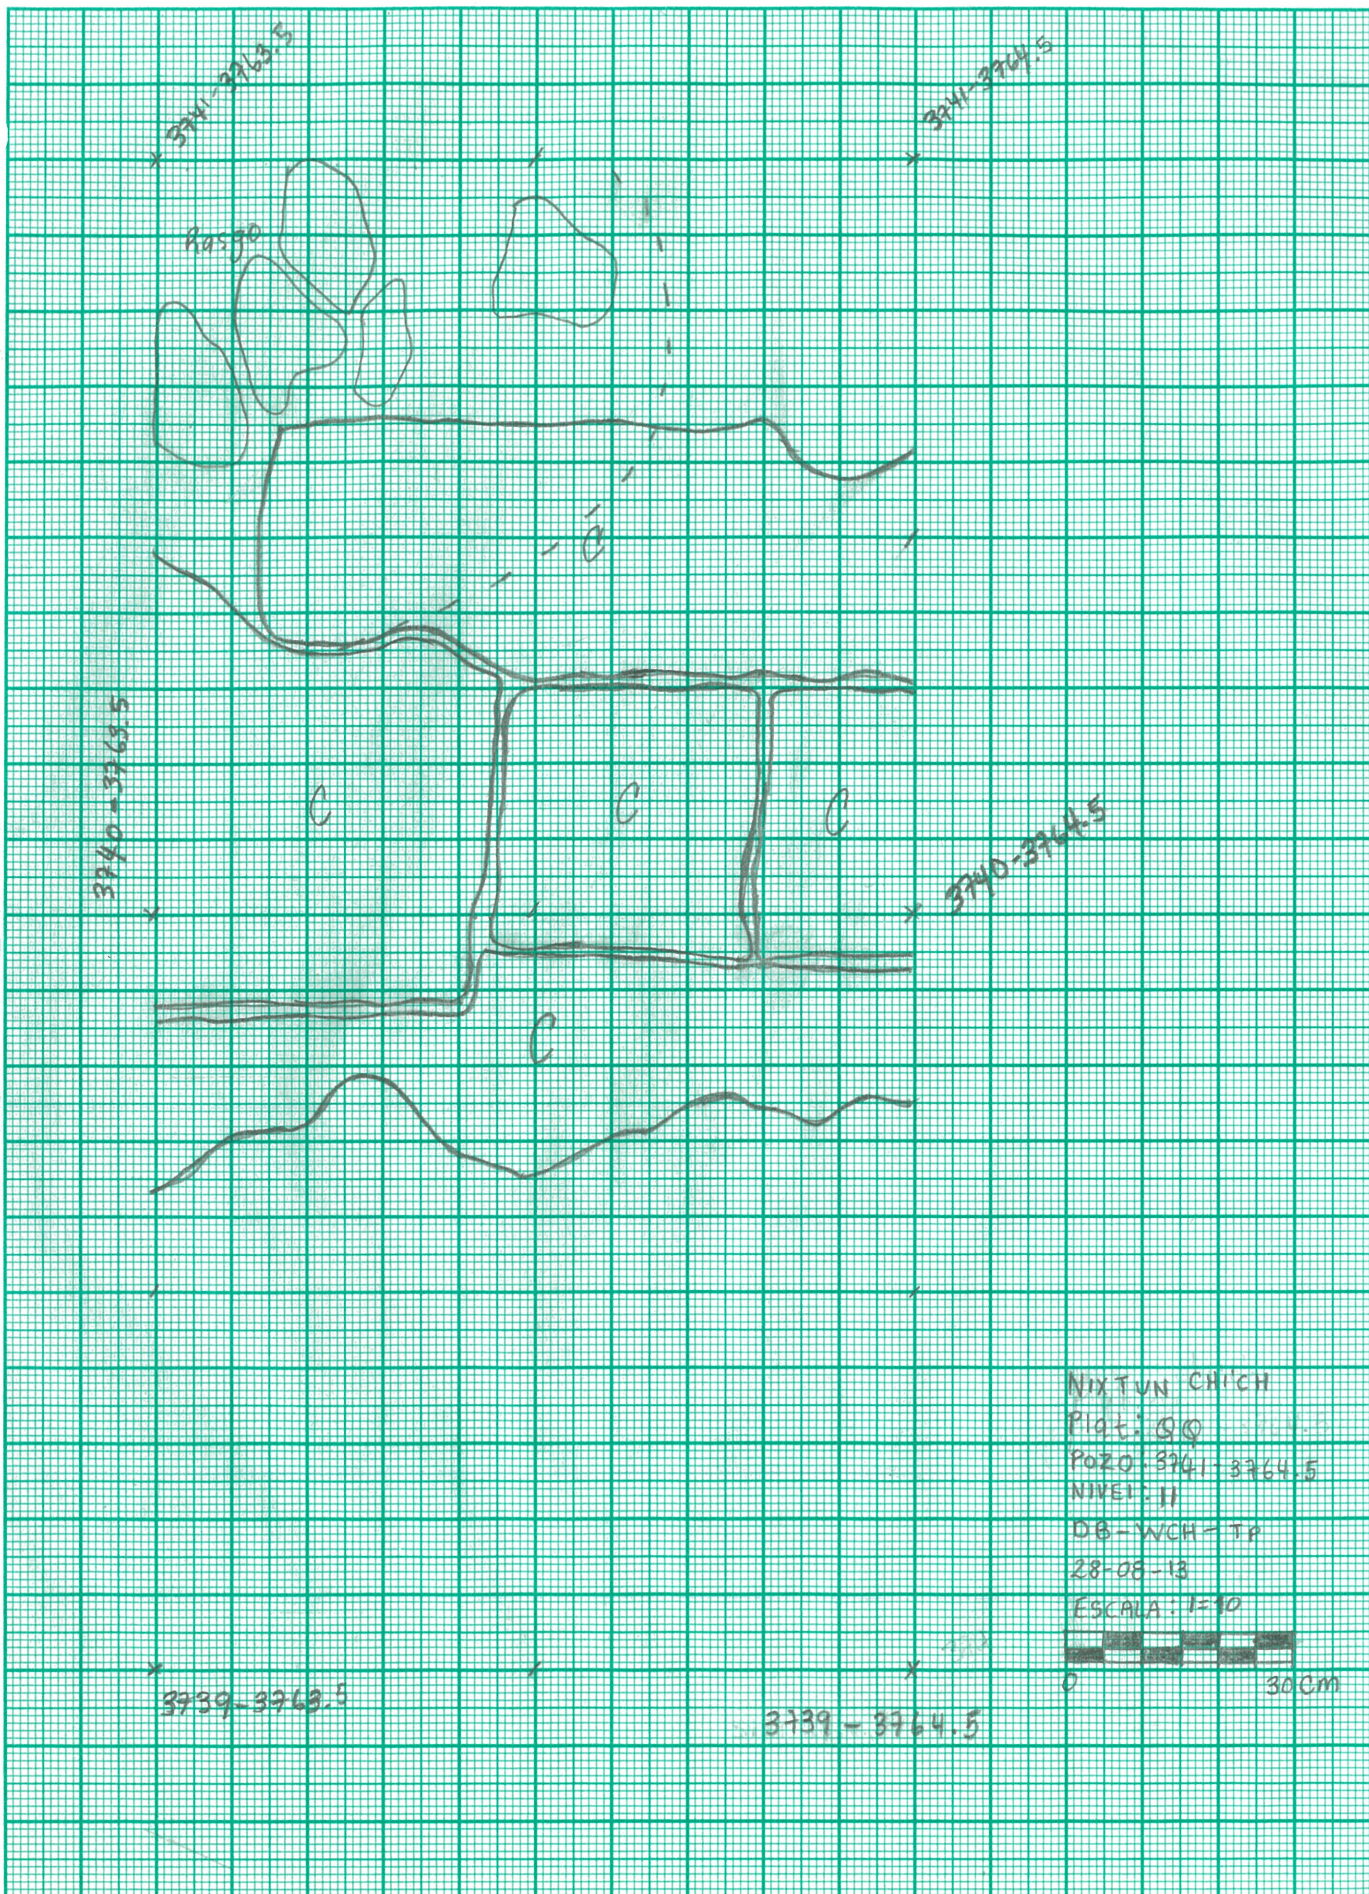

3741-3741.5

Datum
tiene 0.61 cm debajo del datum

3240-3241.5

3739-3740.5

7920531

Seguimiento del perfil: Oeste

NIXTUN CHICH'
 Plat: Qa
 Perfil: Oeste
 Escala: 1:10
 DB-WCH-TP

Seguimiento del perfil: Este

241

240

C BLOCK

234

Tierra

3741-3763.5

3741-3764.5

215

215

Block

214

211

Tierra

3789-3764.5

3789-3763.5

NIXTUN
Part. 09
Dato: 3741-3764.5
DB-WCH-TP
22-08-13
Nivel: 10

nivel 12

nivel 20

nivel 22

PERFIL NORTE

PERFIL SUR

Nivel 0: DATUM

Tiene 0.58 cm debajo del datum

5094E-16E