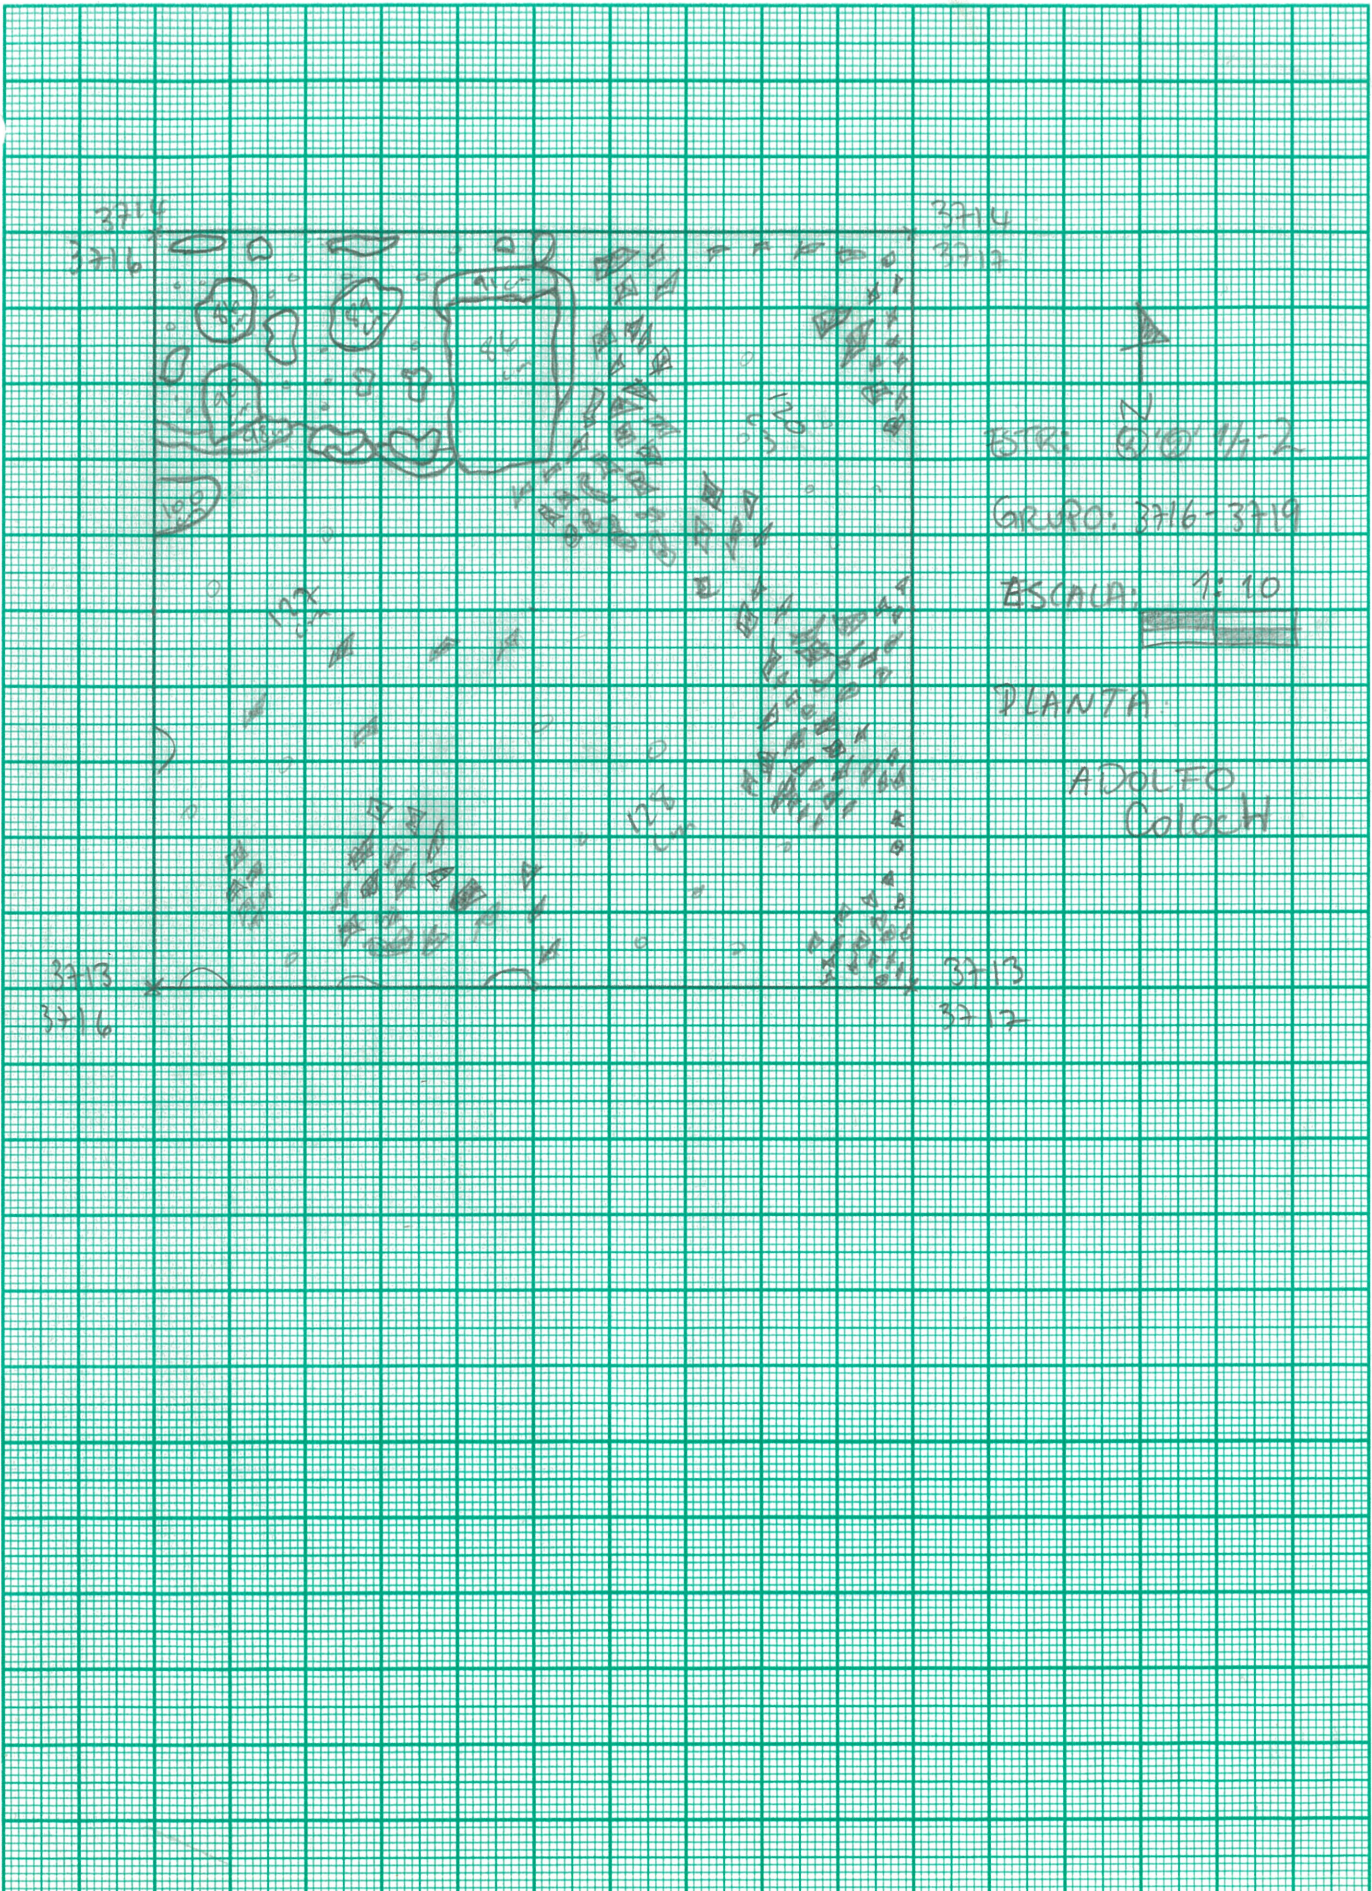

318
315

3717
3710

3717
3716

ESR: 9' 9 1/2
Grupo: 3719-3716
Escala

1:10
Adolfo Colch
Planta

3716
3715

3716
3716

ESTR: 0014-2
Grupo 3719-3710

3717
3720

3718
3725

3719
3724

3719
3725

3717
3724

3717
3725

3716
3722

3716
3725

1:10

PLANTA
ADOLFO
Coloche

3715
3716

3715
3717

3714
3716

3714
3717

ESTR: 3714-2

GRUPO: 3716-3719

ESCALA: 1:10

PLANTA

ADOLFO
Coloch

3416
3416
*

3417
3416
*

ESTR. ④ 1.-2.
PERFIL: Muro y BANCO
OESTE

1:10

ADOLFO COLOCHI