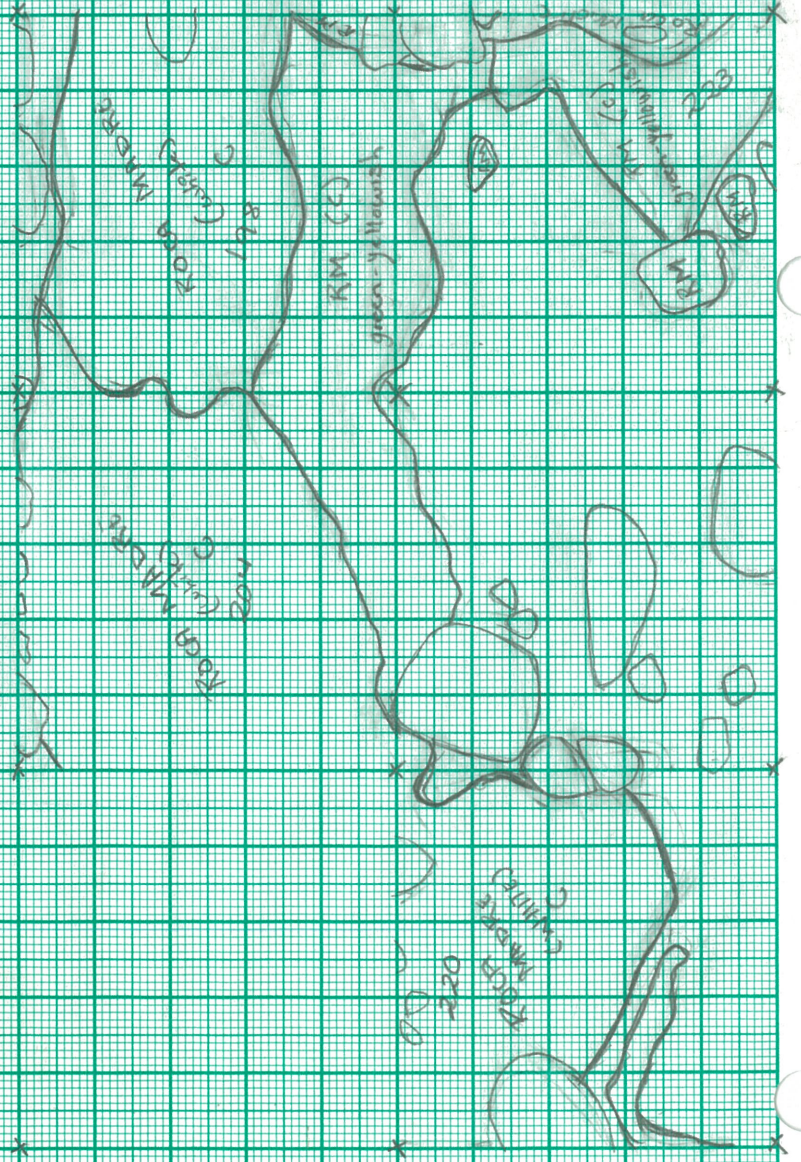

ESCALA 1:10

50cm

NE
3708-3736

ESCALA 1:20

NIXTON CH'ICA
COTR 00 1/1
GRUPO: 5708-3726
NIVEL: 4
Y.T

CALIFORNIA
3726-3736
Y.T

NE
3708-2736

ESCALA 1:20