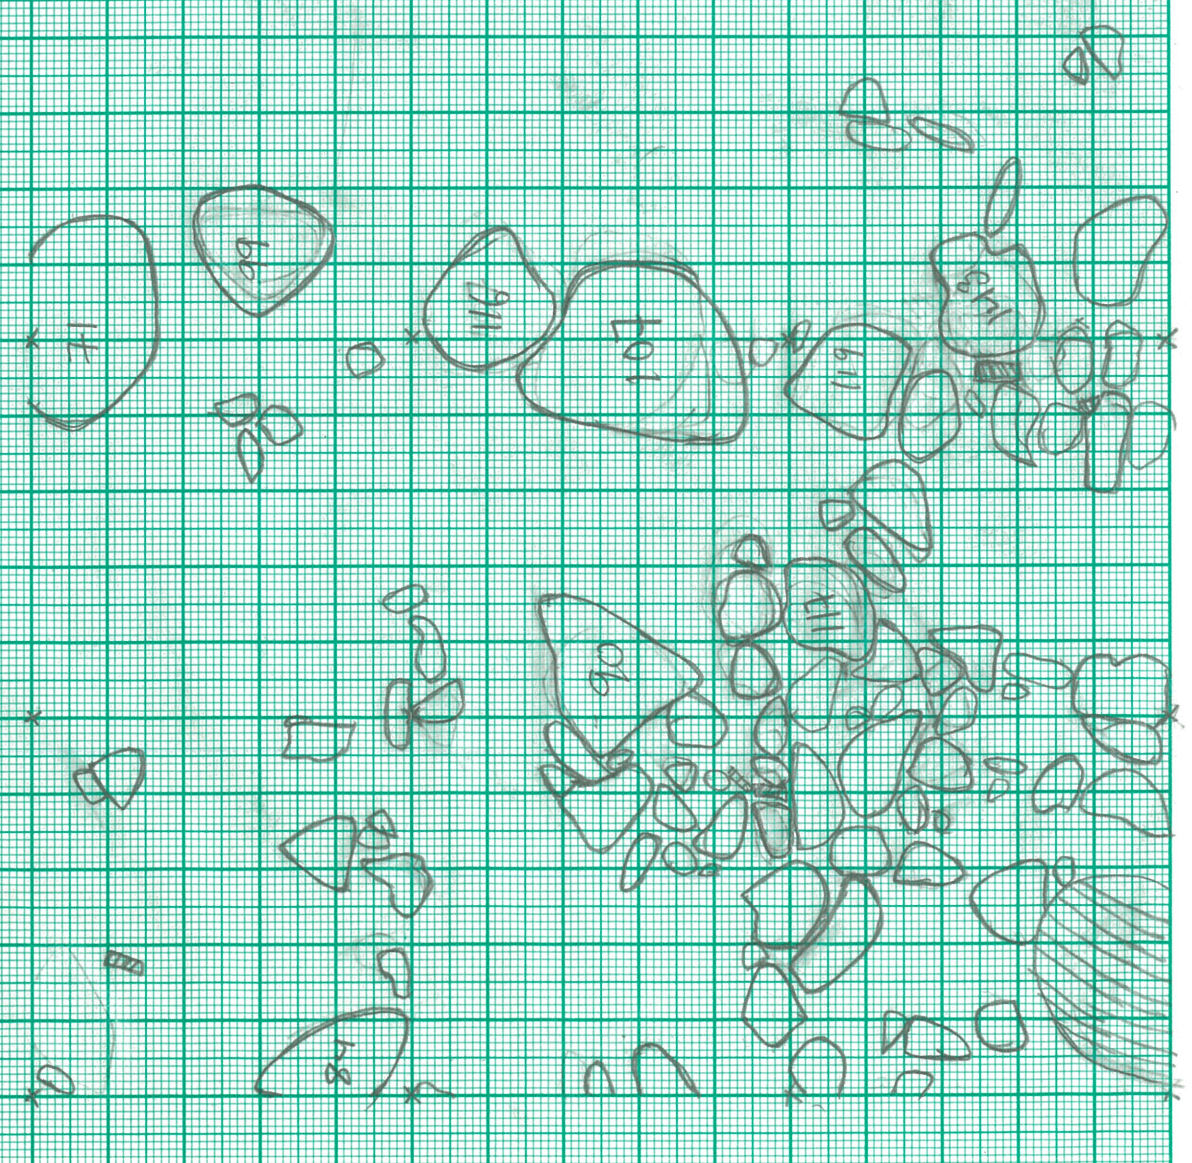

NIXTUN CHAYICOM
ESTR. 002/1-1-4
GRUPO: 3701-3714
NIVEL: 1
EAC. V.T.

NE
3701-3714

ESCALA 1:20

NXTOP
ESTR. 00 1/4 - 4
GRUPO 3698-3714
Nivel: 1
Y.T.

NIC
3698-3714

ESCALA (N): 1:20

NIXTUN CAICH
COTR. SO 1/1 - 4
MURO SUR ESTE
YESSICA TUMAX
26/08/2013

410 cm
5697
2112

3696
2112

Tierra Negra

Tierra Gris muy
oscura

Tierra
Clara

NIXTUN CH'ICH
ESTR. 08/11-4
MURO SUR ESTE
YESSICA TUMAX
26/08/2013

3698
3712

Datum

45 cm de base de datum

3697
3712

3699
3712

NIXTUN CHIRCA
ESTR: 0017, -4
MURO SURESTE
YESSICA TUMAX
20/08/2018

2609
3512

3700
3512

45cm abajo de datum
3701
3512

NM

ESCALA 1:10

50cm

NE
3708-3736

ESCALA 1:20

NIXTON CH'ICA
COTR 00 1/1
GRUPO: 5708-3726
NIVEL: 4
Y.T

CALIFORNIA
3726-3736
Y.T

NE
3708-2736

ESCALA 1:20